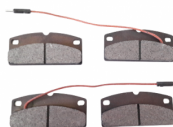

**CALÇO TRAVAO
ADAP.VARIOS MODELOS**

REF. 95.0933C

Características

MARCA / MODELOS: MICROCAR (ATENÇÃO EXISTEM MICROCAR MC1 / MICROCAR MC2 QUE GASTAM ATRAS IGUAIS AS DA FRENTE) AIXAM LIGIER CHATENET/ CH26 (PINÇA C...