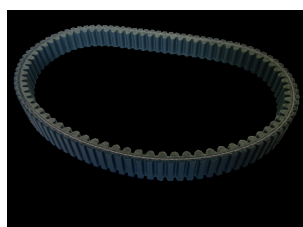

CORREIA VARIADOR 270B DENTADA DOIS LADOS

REF. 95.6088

Características

MARCA / MODELOS: REF. ORIGINAL B3211 AA 1116 BELLIER XLD50 FOCS BELLIER DIVANE FOCS CHATENET STELLA FOCS CHATENET MEDIA CHATENET BAROODER FOCS ERAD...