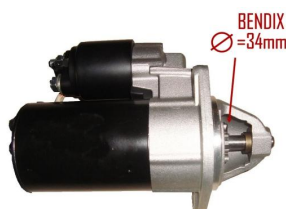

**MOTOR ARRANQUE
ADAP.LOMBARDINI
BENDIX 34mm**

REF. 95.2661.1C

Características

MARCA / MODELOS:
MOTOR LOMBARDINI
FOCS GRECAV EKE
BENDIX 34MM