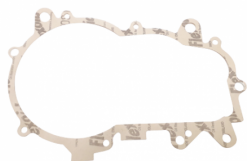

**JUNTA CARTER CAIXA
AIXAM A540/VIRGO
ORIGINAL**

REF. 95.2535.9C

Características

MARCA / MODELOS:
AIXAM A540 MICROCAR
VIRGO GRECAV EKE
GRECAV SONIQUE COM
MOTOR LOMBARDINI
FOCS ORIGINAL
REFERENCIA 3AC43