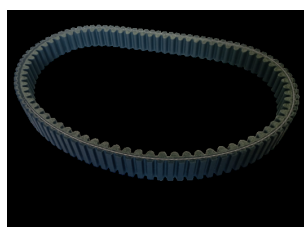

**CORREIA VARIADOR 290B
DENTADA DOIS LADOS**

REF. 95.6087

Características

MARCA / MODELOS: REF. ORIGINAL B3211 AA 1181 BELLIER OPALE YANMAR CASALINI DEPOIS 2007 CHATENET BAROODER YANMAR JDM ORANE YANMAR JDM TITANE YANMAR ...