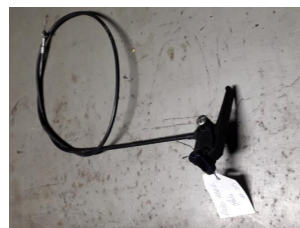

**CABO ABRIR MALA
CHATENET MEDIA USADO**

REF. U000339

Características

MARCA / MODELOS:
CHATENET MEDIA