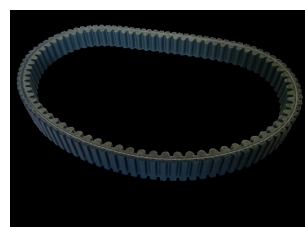

**CORREIA VARIADOR 330B
DENTADA DOIS LADOS**

REF. 95.6089

Características

MARCA / MODELOS: REF. ORIGINAL B3211AA1096 GRECAV EKE LIGIER NOVA 2004 LIGIER XTOO LIGIER XTOO MAX CARRINHA LIGIER XPRO MEDIDA EXTERIOR 92CM