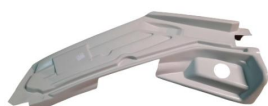

Características

MARCA / MODELOS: LIGIER
IXO ADAPTAVEL
REFERENCIA ORIGINAL
0086394

LIGAÇÃO G/ LAMAS
DIREITA ADAP.LIGIER
JS50 ABS

REF. ABS0507

Características

MARCA / MODELOS: LIGIER
JS50 F1 LIGIER JS50L F1
ADAPTAVEL REFERENCIA
ORIGINAL 1403392