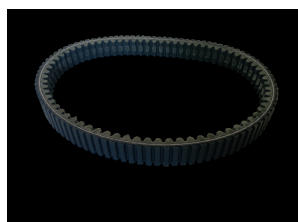

**CORREIA VARIADOR 430B
DENTADA DOIS LADOS**

REF. 95.6085

Características

MARCA / MODELOS: REF. ORIGINAL BD 52-2183
LIGIER FLEX LIGIER JSRC
LIGIER XTOO MAX DE 2 E 4
LUGARES LIGIER XTOO
JS28 MICROCAR MGO 1
FOCS MICROCAR M8...