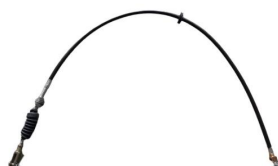

**CABO MUDANÇA GRECAV
EKE/ SONIQUE/
BAROODER**

REF. 95.5687

Características

MARCA / MODELOS:
GRECAV EKE GRECAV SW
GRECAV PICK UP GRECAV
SONIQUE COM MOTOR
LOMBARDINI FOCS
CHATENET BAROODER

**CABO MUDANÇA GRECAV
SONIQUE**