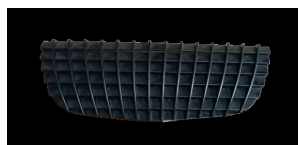

REF. U001563

Características

MARCA / MODELOS: LIGIER
XTOO DCI

**GRELHA P/ CHOQUES
FRENTE PRETA GRECAV
EKE**

REF. BAF47-0013749

Características

MARCA / MODELOS:
GRECAV EKE 2º MODELO
GRECAV SW GRECAV PICK
UP

**GRELHA P/ CHOQUES
INFERIOR CINZA GRECAV
SONIQUE**