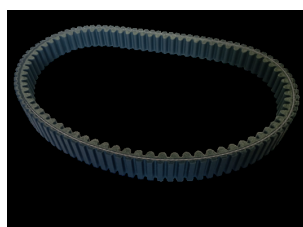

CORREIA VARIADOR 380B DENTADA DOIS LADOS

REF. 95.6090

Características

MARCA / MODELOS: REF. ORIGINAL B3211 AA 1103 AIXAM A540 AIXAM 400 AIXAM EVOLUTION AIXAM 5004 AIXAM 5005 AIXAM A721 AIXAM A741 AIXAM A751 AIXAM CROS...