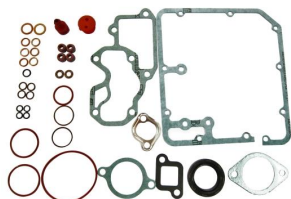

**JOGO JUNTA
DESCARBONIZAÇÃO
LOMBARDINI
FOCSORIGINAL**

REF. 95.2536.7C

Características

MARCA / MODELOS:
MOTOR LOMBARDINI
FOCS ORIGINAL
REFERENCIA 8205106