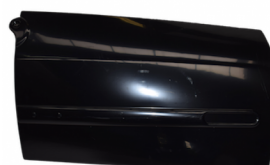

Características

MARCA / MODELOS:
AIXAM PICK UP

**PAINEL EXTERIOR PORTA
DIR.ADAP.A721/741/751
ABS**

REF. ABS0152

Características

MARCA / MODELOS:
AIXAM A721 AIXAM A741
AIXAM A751 AIXAM
CROSSLINE AIXAM
SCOUTY ADAPTAVEL
REFERENCIA ORIGINAL
7AA040