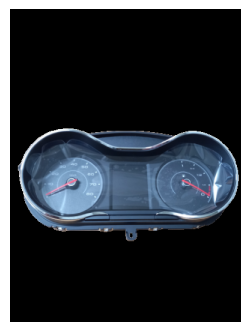

**CONTA KM AIXAM
SENSATION/ EMOTION
ORIGINAL**

REF. 95.6032

Características

MARCA / MODELOS:
AIXAM SENSATION AIXAM
EMOTION O CONTA KM
MARCA DO 0 AOS 80KM/ H
ORIGINAL REFERENCIA
810BL033