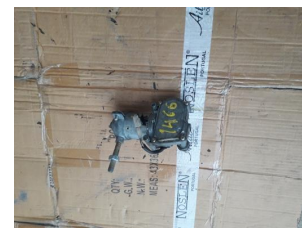

Características

MARCA / MODELOS: LIGIER
NOVA

**MOTOR LIMPA
PARABRISAS MICROCAR
DUE 6 USADO**

REF. U001630

Características

MARCA / MODELOS:
MICROCAR DUE 6 (2021)

**MOTOR LIMPA
PARABRISAS MICROCAR
LYRA USADO**