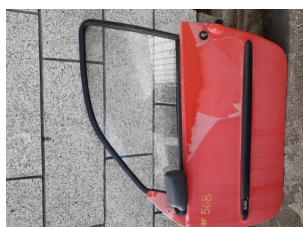

Características

MARCA / MODELOS: JDM
ALBIZA SEM ELEVADOR
VIDRO MANUAL SEM
VIDRO

**PORTA ESQUERDA LIGIER
NOVA USADO**

REF. U000057

Características

MARCA / MODELOS: LIGIER
NOVA

**PORTA ESQUERDA LIGIER
NOVA USADO**