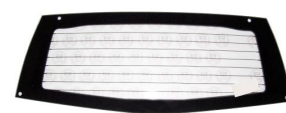

**VIDRO MALA C/
RESISTENCIA
ADAP.AIXAM A721/ A741**

REF. 95.5003.1C

Características

MARCA / MODELOS:
AIXAM A721 AIXAM A741
AIXAM A751