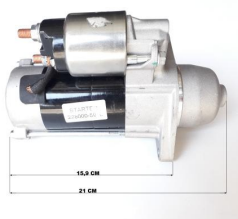

MOTOR ARRANQUE GRANDE ADAP.KUBOTA

REF. 95.5626

Características

NÃO ACEITAMOS DEVOLUÇÕES ESTE MOTOR DE ARRANQUE NÃO DÁ PARA OS QUADRICICLOS KUBOTA