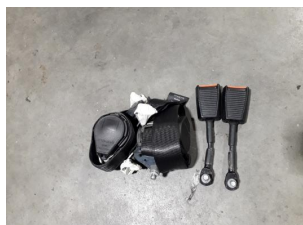

MARCA / MODELOS:
MICROCAR VIRGO

**CINTO SEGURANÇA
CHATENET BAROODER
PAR USADO**

REF. U001176

Características

MARCA / MODELOS:
CHATENET BAROODER

**CINTO SEGURANÇA
DIREITO AIXAM 5004
USADO**

REF. U001378

Características