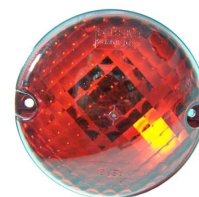

**FAROLIM AIXAM PICK- UP
ORIGINAL**

REF. 95.1670.1C

Características

MARCA / MODELOS:
AIXAM PICK UP ORIGINAL
REFERENCIA 8P084