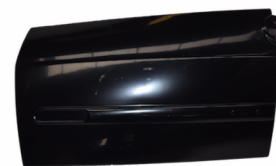

PAINEL EXTERIOR PORTA ESQ.ADAP.A721/741/751 ABS

REF. ABS0151

Características

MARCA / MODELOS:
AIXAM A721 AIXAM A741
AIXAM A751 AIXAM
CROSSLINE AIXAM
SCOUTY ADAPTAVEL
REFERENCIA ORIGINAL 7AA039