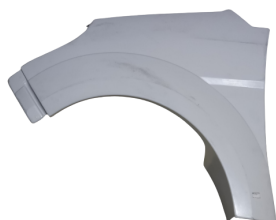

**G/ LAMAS FRENTE
ESQUERDO ADAP.LIGIER
IXO FIBRA**

REF. 95.2382.3C

Características

MARCA / MODELOS: LIGIER
IXO JS36 ADAPTAVEL
REFERENCIA ORIGINAL
0189887