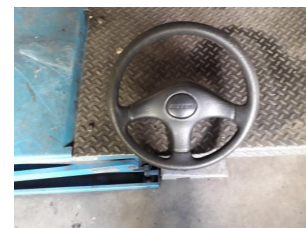

**VOLANTE AIXAM 5004
USADO**

REF. U001364

Características

MARCA / MODELOS:
AIXAM 5004 AIXAM 4004