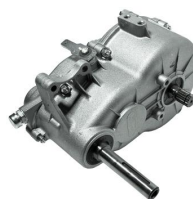

CAIXA VELOCIDADE JDM/ BELLIER

REF. 95.0930.7C

Características

MARCA / MODELOS: JDM TITANE JDM ALBIZIA JDM ABACA JDM ALOES JDM XHEOS BELLIER OPALE BELLIER DIVANE RAPORT 1/8 ATENÇÃO:A MARCHA ATRAS TEM DE SER M...