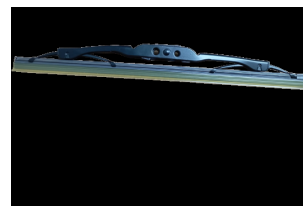

ESCOVA VIDRO 28CM CADA

REF. 95.1434C

ESCOVA VIDRO 40CM CADA

REF. 95.1439C

ESCOVA VIDRO 45CM CADA

REF. 95.1438C

ESCOVA VIDRO 51CM CADA

REF. 95.1437C