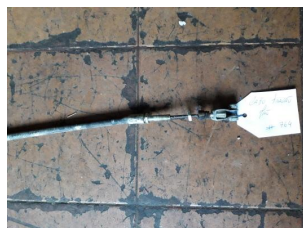

**CABO TRAVAO MAO
CHATENET CH33 USADO**

REF. U000764

Características

MARCA / MODELOS:
CHATENET CH33 PICK UP
CARRO COM APENAS
2000KMS

**CABO TRAVAO MAO
GRECAV EKE**

REF. BAF18-0007406

Características

MARCA / MODELOS:
GRECAV EKE