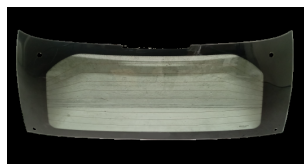

**VIDRO MALA ADAP.
GRECAV EKE**

REF. 95.6105

Características

MARCA / MODELOS:
GRECAV EKE