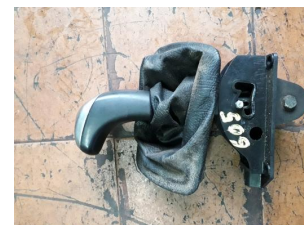

MARCA / MODELOS:
GRECAV SONIQUE COM
MOTOR LOMBARDINI
FOCS

**ALAVANCA MUDANÇA
GRECAV SONIQUE COM
CABO**

REF. BCR12-0016351

Características

MARCA / MODELOS:
GRECAV SONIQUE COM
MOTOR LOMBARDINI DCI

**ALAVANCA MUDANÇA
GRECAV SW USADO**