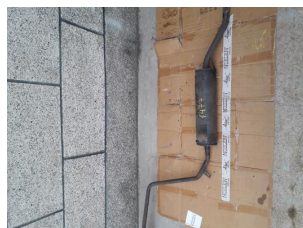

**ESCAPE MICROCAR LYRA
USADO**

REF. U001477

Características

MARCA / MODELOS:
MICROCAR LYRA