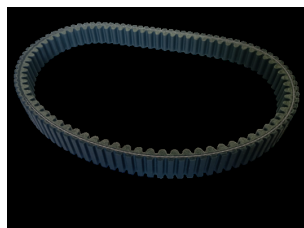

Características

MARCA / MODELOS: REF. ORIGINAL B3211 AA 1141 BELLIER DIVANE COM MOTOR YANMAR CASALINI ANTES 2007

CORREIA VARIADOR 280B

REF. 95.6077

Características

MARCA / MODELOS: REF. ORIGINAL B3211 AA 1141 BELLIER DIVANE COM MOTOR YANMAR CASALINI ANTES 2007