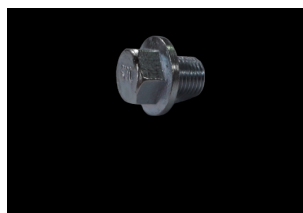

Características

MARCA / MODELOS:
MOTOR LOMBARDINI
FOCS MOTOR
LOMBARDINI DCI

**BUJAO OLEO
ADAP.MOTOR KUBOTA**

REF. 95.0915.2C

Características

MARCA / MODELOS:
MOTOR KUBOTA

**BUJAO OLEO CAIXA
LOMBARDINI DCI COM
IMAN ORIGINAL**

REF. 95.0915.5C

Características

MARCA / MODELOS:
MOTOR LOMBARDINI DCI

**BUJAO OLEO CAIXA
LOMBARDINI DCI
ORIGINAL**

REF. 95.0915.6C