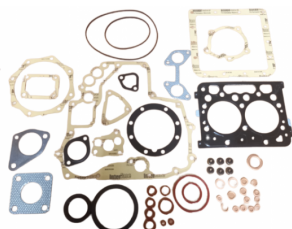

**JOGO JUNTAS KUBOTA
Z402 ADAP.**

REF. 95.5525C

Características

MARCA / MODELOS:
MOTOR KUBOTA Z402
VEDANTE LADO VOLANTE
REF. AH3210G (NÃO SE
APLICA A TODOS OS
MOTORES KUBOTA, CASO
NÃO SE APLIQUE A REF.
DO VEDANT...

**JOGO JUNTAS YANMAR
523CC ORIGINAL**

REF. 95.2536.15C

Características

MARCA / MODELOS:
MOTOR YANMAR 523CC
CONTEM: JUNTA COLAÇA
JUNTAS AFINAÇÃO
BOMBA INJECTORA JUNTA
QUE FICA DE LADO TAMPA
VALVULAS JUNTA BOMBA
ALIMENTA...