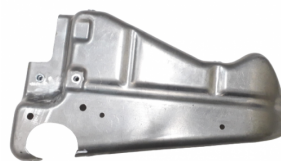

**SUPORTE CAIXA
MICROCAR DUE 6 USADO**

REF. U001687

Características

MARCA / MODELOS:
MICROCAR DUE 6 (2021)
MOTOR LOMBARDINI
FOCS

**SUPORTE CAIXA YANMAR
USADO**

REF. U001699

Características

MARCA / MODELOS JDM