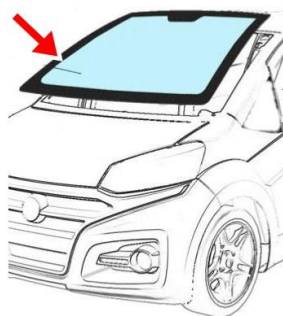

**PARABRISAS
ADAP.CASALINI M14**

REF. 95.5691

Características

MARCA / MODELOS:
CASALINI M14 ADAPTAVEL
REFERENCIA ORIGINAL
0019056100