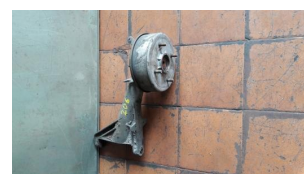

**TRIANGULO SUSPENSÃO
TRAS ESQUERDO
CROSSLINE USADO**

REF. U000206

Características

MARCA / MODELOS:
AIXAM CROSSLINE AIXAM
A721 AIXAM A741 AIXAM
SCOUTY AIXAM 300 AIXAM
400 AIXAM EVOLUTION
AIXAM 5004 AIXAM
MINIVAN AIXAM PICK UP
AIXA...