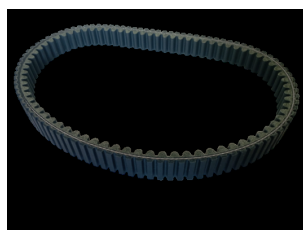

MARCA / MODELOS: REF. ORIGINAL B3211 AA 0957 CARRINHA MEGA

CORREIA VARIADOR 370B

REF. 95.6080

Características

MARCA / MODELOS: REF. ORIGINAL B3211 AA 0957 CARRINHA MEGA

CORREIA VARIADOR 370B DENTADA DOIS LADOS