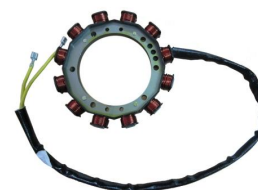

**STATOR 2 FIOS
LOMBARDINI FOCS
ORIGINAL**

REF. 95.3632C

Características

MARCA / MODELOS:
MOTOR LOMBARDINI
FOCS ORIGINAL
REFERENCIA 8565107