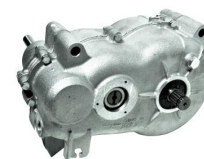

**CAIXA VELOCIDADE
ADAP.VARIOS MODELOS**

REF. 95.0930.4C

Características

MARCA / MODELOS:
AIXAM 400 AIXAM
EVOLUTION AIXAM 4004
AIXAM 5004 AIXAM A721
AIXAM A741 AIXAM
CROSSLINE AIXAM 2008
RAPORT 1/8 ATENÇÃO:A
MARCHA AT...