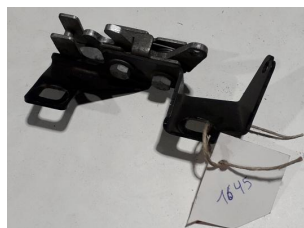

FECHO MALA MICROCAR DUE 6 USADO

REF. U001645

Características

MARCA / MODELOS:
MICROCAR DUE 6 (2021)