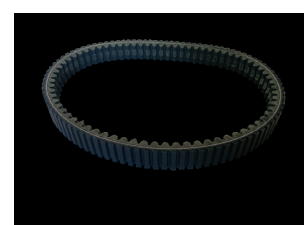

**CORREIA VARIADOR 420B
DENTADA DOIS LADOS**

REF. 95.6084

Características

MARCA / MODELOS: REF. ORIGINAL BD 52-2179 OU 3MDP23A AIXAM CITY 2008 AIXAM ROADLINE 2008 AIXAM CROSSLINE 2008 AIXAM GTO 2008 AIXAM SCOUTY 2008 AIXA...