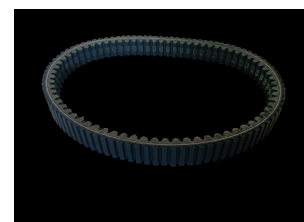

**CORREIA VARIADOR 410B
DENTADA DOIS LADOS**

REF. 95.6083

Características

MARCA / MODELOS: REF. ORIGINAL BD 52-2177 GRECAV SONIQUE DCI BELLIER 2008 B8 DCI CHATENET CH26 FOCS/DCI CHATENET CH32 FOCS/DCI CHATENET CH30 YANMAR...