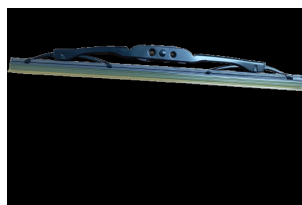

ESCOVA VIDRO 60CM CADA

REF. 95.1436C