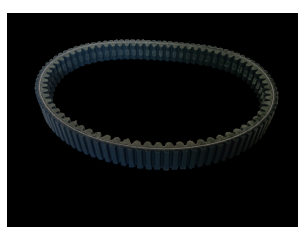

**CORREIA VARIADOR 450B
DENTADA DOIS LADOS**

REF. 95.6086

Características

MARCA / MODELOS: REF. ORIGINAL BD 52-2187
BELLIER 2008 DOCKER
2008 JDM ALOES DCI 2008