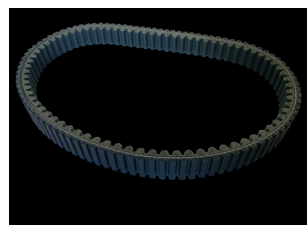

CORREIA VARIADOR 210B DENTADA DOIS LADOS

REF. 95.6093

Características

MARCA / MODELOS: REF. ORIGINAL B1211 AA 1022 AIXAM A540 MONO AIXAM 325IK AIXAM 300 TASSO BINGO CHATENET 325 LD ERAD (MOTOR PETER LISTER) MEDIDA EX...