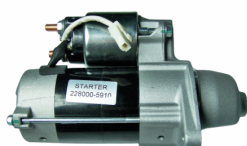

MARCA / MODELOS:
MOTOR LOMBARDINI
FOCS GRECAV EKE
BENDIX 34MM

**MOTOR ARRANQUE
ADAP.VARIOS MODELOS
KUBOTA**

REF. 95.2661.2C

Características

MARCA / MODELOS:
MOTOR KUBOTA

**MOTOR ARRANQUE
ADAP.VARIOS MODELOS
YANMAR**