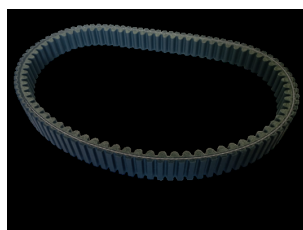

MARCA / MODELOS: REF. ORIGINAL B3211 AA 1078 BELLIER DOCKER ATE 2008 CHATENET STELLA COM MOTOR PERKINS ERAD COM MOTOR LOMBARDINI JDM RUGGERINI LIGI...

CORREIA VARIADOR 260B DENTADA DOIS LADOS

REF. 95.6091