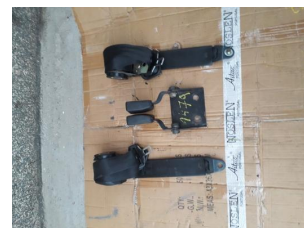

REF. U001648

Características

MARCA / MODELOS: MICROCAR DUE 6 (2021)

CINTO SEGURANÇA ESQUERDO MICROCAR DUE 6 USADO

REF. U001647

Características

MARCA / MODELOS: MICROCAR DUE 6 (2021)

CINTO SEGURANÇA MICROCAR LYRA PAR USADO