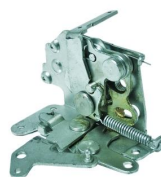

**FECHO INTERIOR PORTA
DIREITO GRECAV EKE/
SONIQUE**

REF. BAF31-0007183

Características

MARCA / MODELOS:
GRECAV EKE GRECAV SW
GRECAV PICK UP GRECAV
SONIQUE MICROCAR MC1
MICROCAR MC2