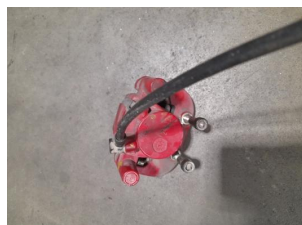

**PESO 190GRS ADAP.POLI
MOTOR JOGO 3**

REF. 95.3403C

Descrição

PEÇA ADAPTÁVEL NÃO
ORIGINAL PIECES
ADAPTABLE NON
ORIGINAL PIEZAS
ADAPTABLES NO
ORIGINALES PARTS
ADAPTIVES NOT ORIGINAL

**PINÇA TRAVAO ESQ/
DIR.LIGIER XTOO DCI
USADO**