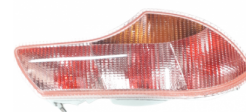

**FAROLIM ESQUERDO
GRECAV EKE**

REF. BAF22-0013783

Características

MARCA / MODELOS:
GRECAV EKE 2º MODELO