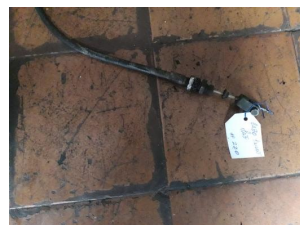

**CABO TRAVAO MAO
AIXAM CITY USADO**

REF. U000931

Características

MARCA / MODELOS:
AIXAM CITY AIXAM 2010

**CABO TRAVAO MAO
AIXAM CITY USADO**

REF. U001199

Características

MARCA / MODELOS:
AIXAM CITY AIXAM 2010