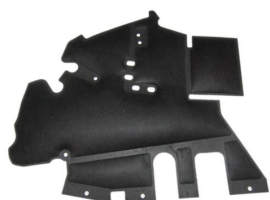

**INSONORIZAÇÃO DIREITA
GRECAV SONIQUE**

REF. BCR35-0016328

Características

MARCA / MODELOS:
GRECAV SONIQUE COM
MOTOR LOMBARDINI DCI