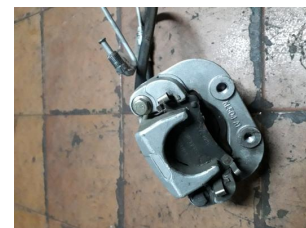

PINÇA TRAVAO FRENTE ESQUERDA CHATENET CH33 USADO

REF. U000762

Características

MARCA / MODELOS:
CHATENET CH33 PICK UP
CHATENET CH26 CARRO
COM APENAS 2000KMS