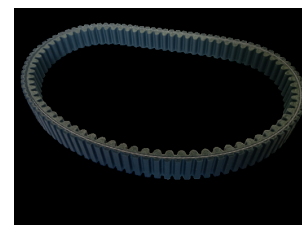

CORREIA VARIADOR 250B DENTADA DOIS LADOS

REF. 95.6094

Características

MARCA / MODELOS: REF. ORIGINAL B3211 AA 1057 BELLIER VX550 COM MOTOR LOMBARDINI BELLIER XLD 502 COM MOTOR YANMAR BELLIER XLD 503 COM MOTOR YANMAR B...