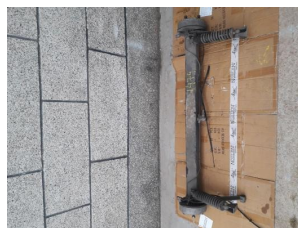

**EIXO TRAS MICROCAR
LYRA USADO**

REF. U001474

Características

MARCA / MODELOS:
MICROCAR LYRA COM
TAMBOR DE RODA COM
AMORTECEDORES