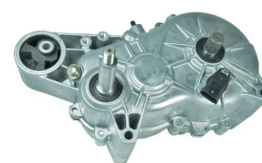

**CAIXA VELOCIDADE
GRECAV DCI ORIGINAL**

REF. 95.0930.3C

Características

MARCA / MODELOS:
GRECAV SONIQUE COM
MOTOR LOMBARDINI DCI
ATENÇÃO:A MARCHA
ATRAS TEM DE SER
METIDA SEMPRE COM O
CARRO COMPLETAMENTE
PARADO ATTENTIO...