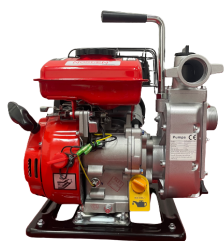

REF. TRATORHYDRO

**Características**

MOTOR LONCIN 432CC 12HP POTENCIA 8.8KW /  
3600RPM ARRANQUE ELETRICO TRANSMISSAO  
HYDROSTATICA MARCHA ATRAS RODA FRENTE 4.10-4  
RODA TRAS 15x6.00-6 CES...

CORTA SEBES 26CC (USO DOMESTICO)

REF. KM0403028

**Características**

POTÊNCIA - 0.75HP/7500RPM CILINDRADA - 25.4CC DISTÂNCIA DE CORTE - 28MM LÂMINA - 600MM ASA - AJUSTÁVEL A 180° ROTAÇÃO MOTOR 2 TEMPOS CARBURADOR - D...

CORTA SEBES A BATERIA ZOMAX COM CARREGADOR

REF. 921200

**Características**

POTENCIA - 2.5HP KVA MAX. 1.25 / 1200 WATTS  
 DEPÓSITO COMBUSTÍVEL - 3LTS VOLATGEM -  
 230V/50HZ PESO - 25KGS ARRANQUE - MANUAL  
 MOTOR 4 TEMPOS

**GERADOR 4 TEMPOS 7HP 3500 NOSLEN (USO DOMESTICO)**

MOTO BOMBA 4 TEMPOS MTB40 (USO DOMESTICO)

REF. 9215152

**Características**

POTENCIA - 2.5HP ENTRADA/ SAIDA - 40MM/1.5"  
ELEVAÇÃO MÁXIMA - 16MTS CAUDAL - 14M3/ HORA  
PESCA - 7MTS TIPO - AUTO ASPIRANTE MOTOR 4  
TEMPOS